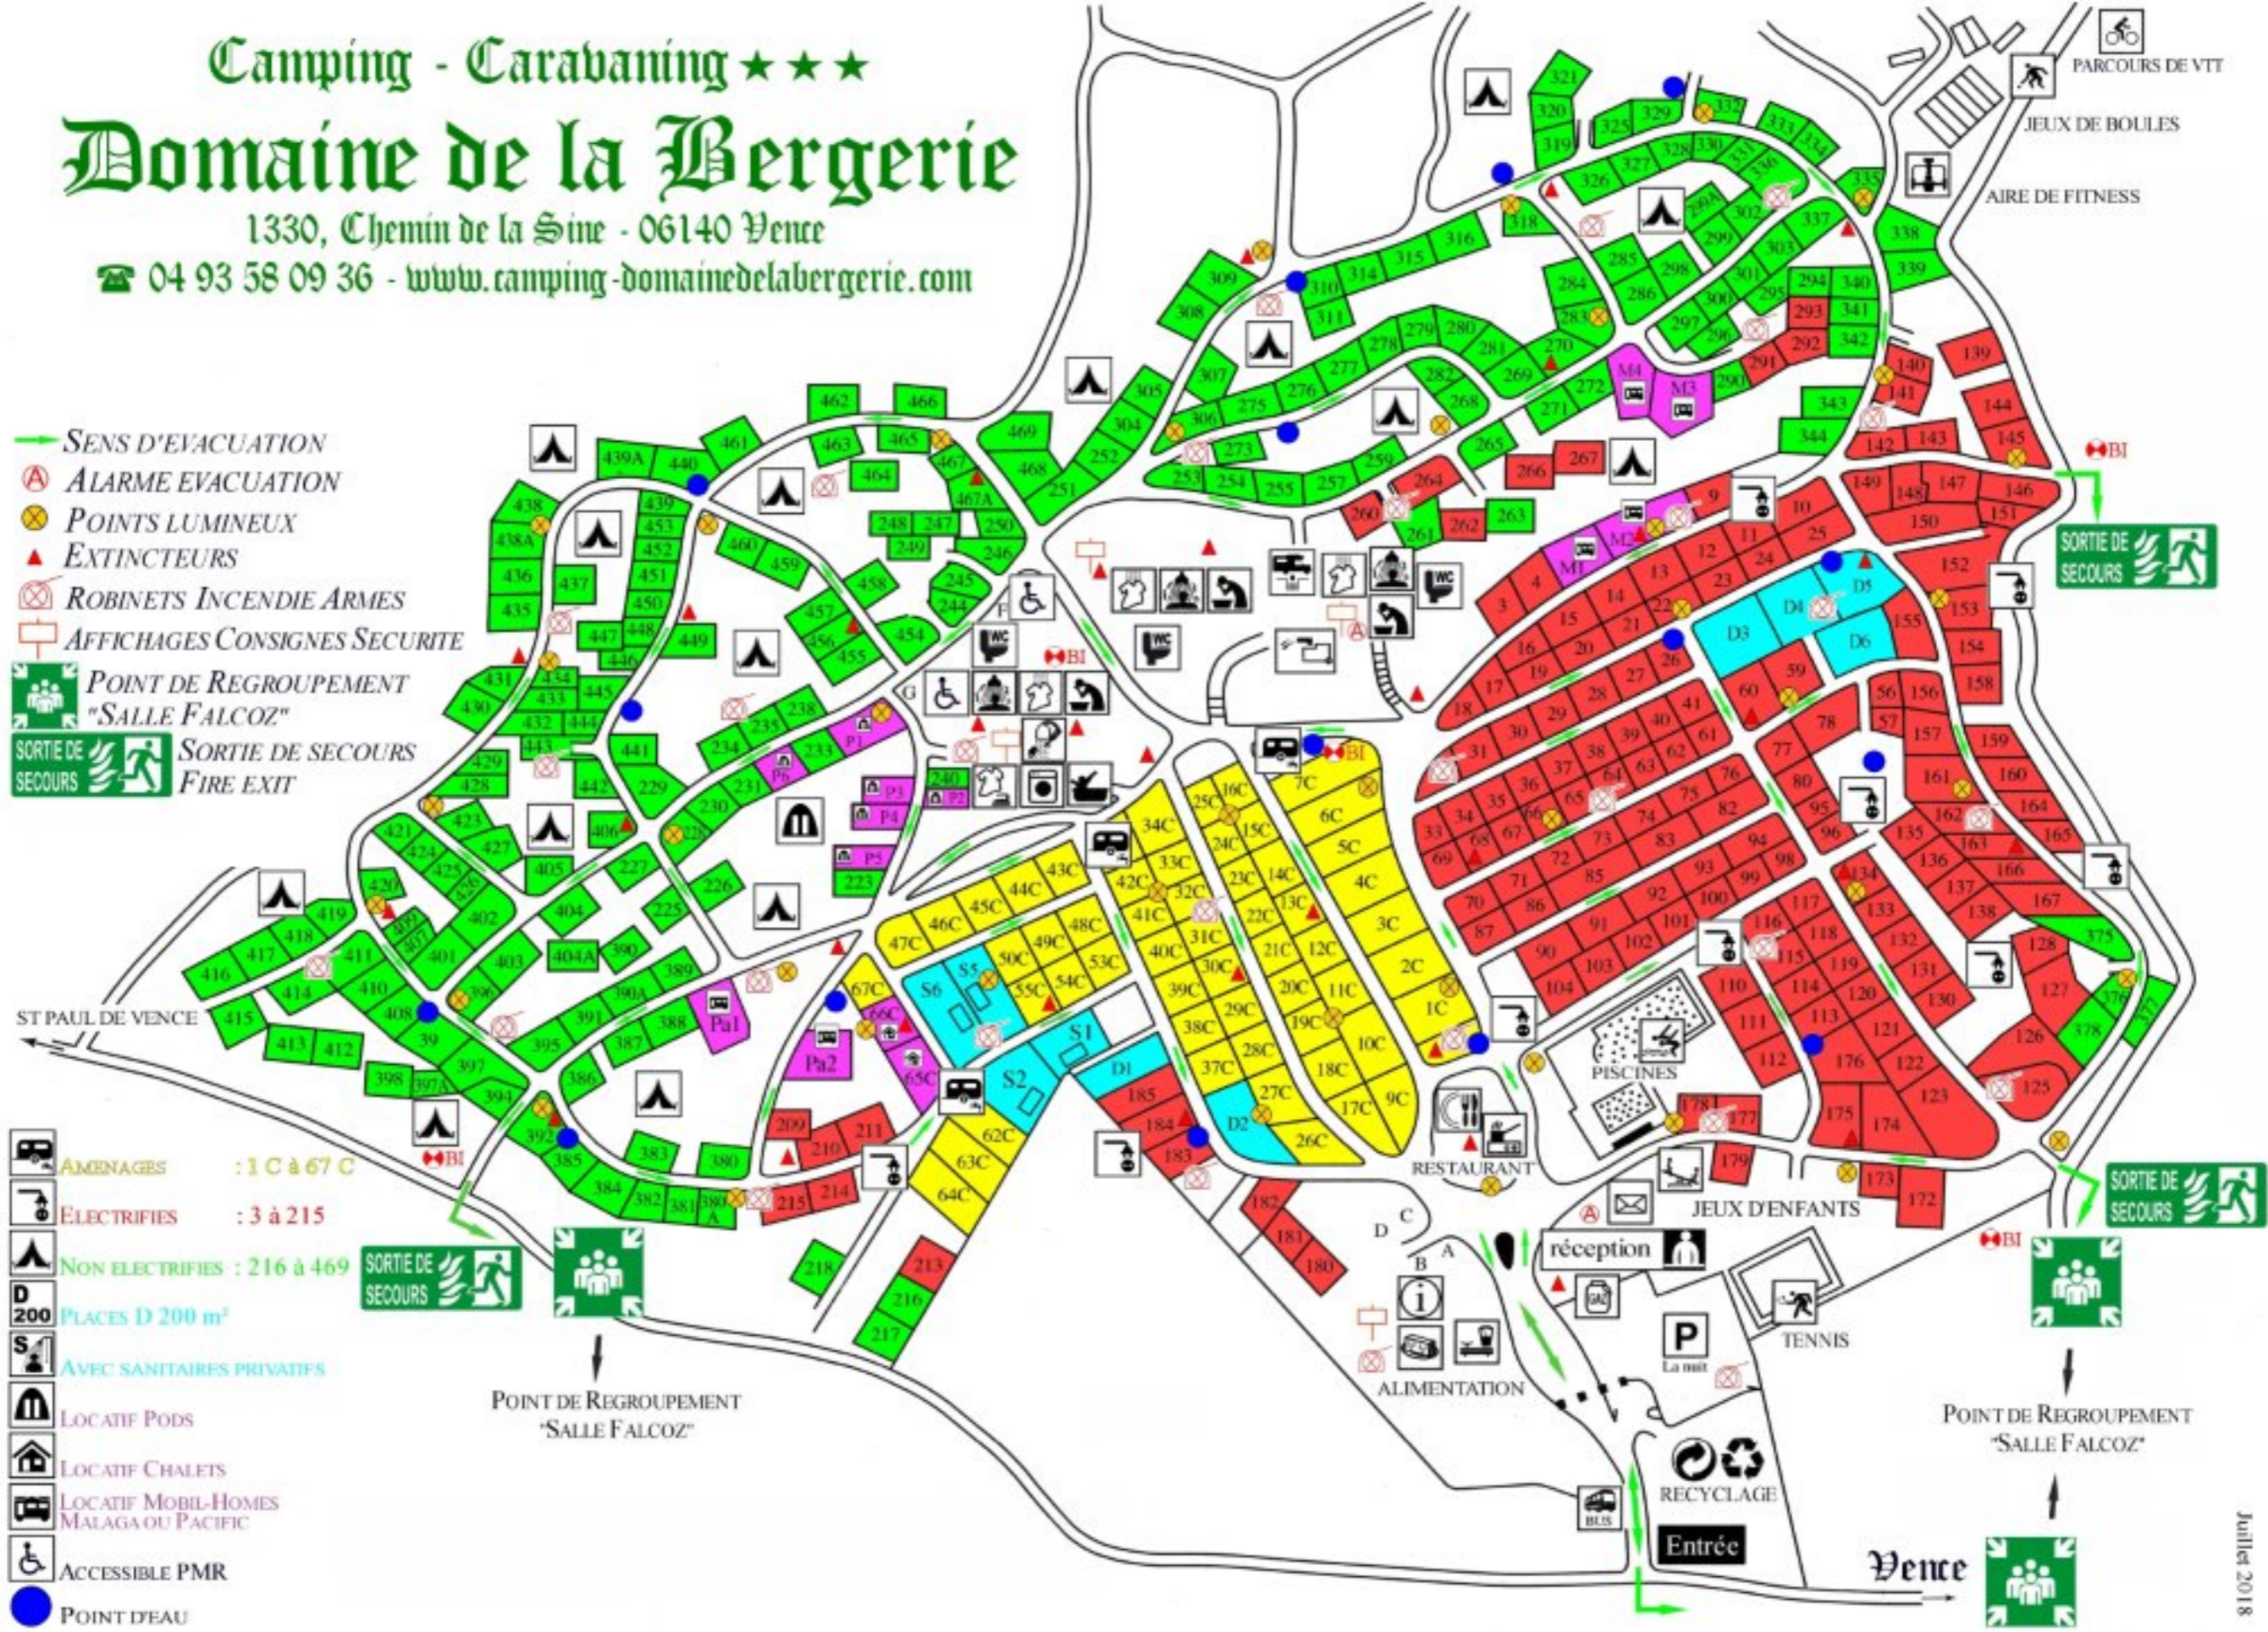

Camping - Caravaning ★★★

Domaine de la Bergerie

1330, Chemin de la Sine - 06140 Vence

☎ 04 93 58 09 36 - www.camping-domainedelabergerie.com

-  SENS D'EVACUATION
-  ALARME EVACUATION
-  POINTS LUMINEUX
-  EXTINCTEURS
-  ROBINETS INCENDIE ARMES
-  AFFICHAGES CONSIGNES SECURITE
-  POINT DE REGROUPEMENT "SALLE FALCOZ"
-  SORTIE DE SECOURS FIRE EXIT

-  AMENAGES : 1 C à 67 C
-  ELECTRIFIES : 3 à 215
-  NON ELECTRIFIES : 216 à 469
-  PLACES D 200 m²
-  AVEC SANITAIRES PRIVATIVES
-  LOCATIF PODS
-  LOCATIF CHALETS
-  LOCATIF MOBIL-HOMES MALAGA OU PACIFIC
-  ACCESSIBLE PMR
-  POINT D'EAU