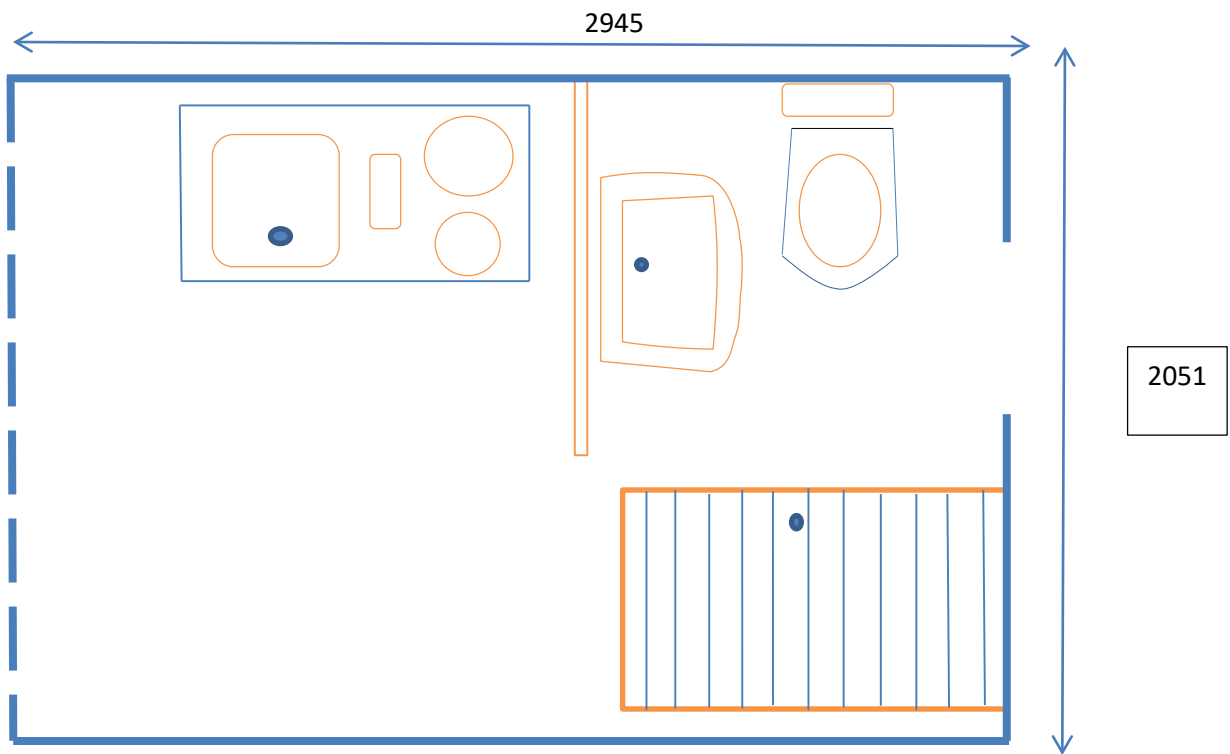

INVENTARIS PRIVE BADKAMER/KEUKEN RUIMTE

1 keukenmeubel met gootsteen, 2 keukenplaten en 2 rekjes

1 ijskast met: 2 glazen rekjes
 1 ijsblokkenbakje
 1 eierdoos
 1 groenten bak
 3 opbergafdelingen in de deur